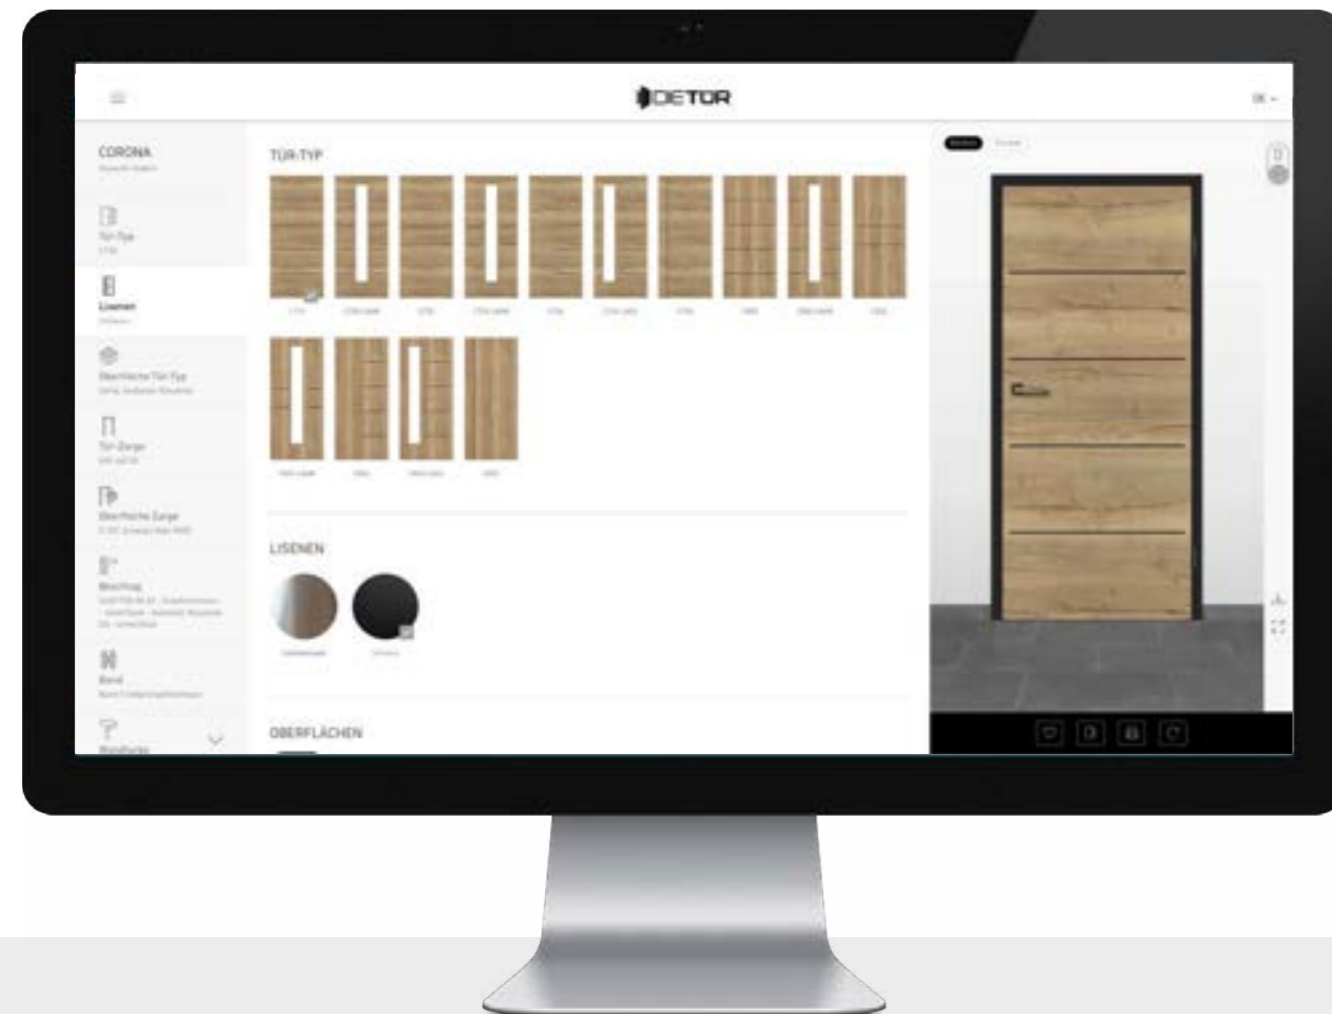

DIETÜR – Digitales Türentool

Über 1 Millionen Kombinationen für Ihre Wunschtür

BEQUEM DIE WUNSCHTÜR KONFIGURIEREN

In einer Türausstellung ist nur für eine bestimmte Anzahl an Modellen Platz. Nicht alle Varianten einer Tür können gezeigt werden. Um diese Lücke zu schließen, haben wir den Türen-Konfigurator „DIETÜR“ entwickelt. Hierüber haben Sie Zugriff auf über 1 Millionen Kombinationen einer Tür – und mit jedem Update werden es mehr. Ein Highlight bietet die Funktion „Tür im Raum darstellen“. So können Sie sich ihre Wunschtür besser in Ihrem Haus vorstellen.

Drucken Sie Ihre Wunschliste samt QR-Code aus und gehen Sie damit in den Fachhandel. Vor Ort wird der QR-Code gescannt und Ihr Fachhändler Weiss sofort, was Sie möchten.

QR-Code auf den Broschürenseiten scannen und selbst kombinieren