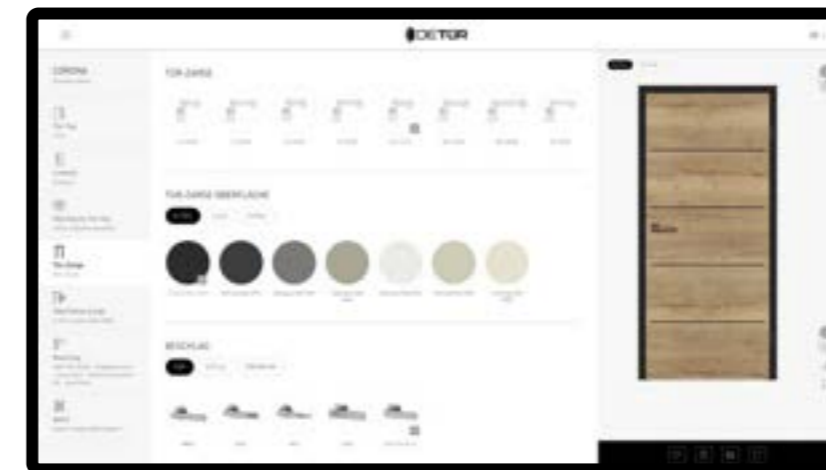

Drucken Sie Ihre Wunschliste samt QR-Code aus und gehen Sie damit in den Fachhandel. Vor Ort wird der QR-Code gescannt und Ihr Fachhändler Weiss sofort, was Sie möchten.

QR-Code auf den Broschürenseiten scannen und selbst kombinieren

### FREI KONFIGURIERBARE BESCHLÄGE, BÄNDER UND LISENEN

Sie haben alle Freiheiten, die Wirkung der verschiedenen Farben und Ausführungen zu testen. Wählen Sie ihren GRIFFWERK-Beschlag aus den Serien Top, Style und Premium. Ergänzen Sie die Wahl mit farblich abgestimmten Bändern und Lisenen.

### EINE RIESIGE AUSWAHL AN OBERFLÄCHEN

Im Konfigurator können Sie auf das komplette Oberflächensortiment zurückgreifen, sowie auf die Oberflächen im Bereich CePaL und G-TEC®. Testen Sie auch hier spannende Kombinationen aus unterschiedlichen Türoberflächen und Zargenoberflächen, einschließlich farblich passender Lisenen.