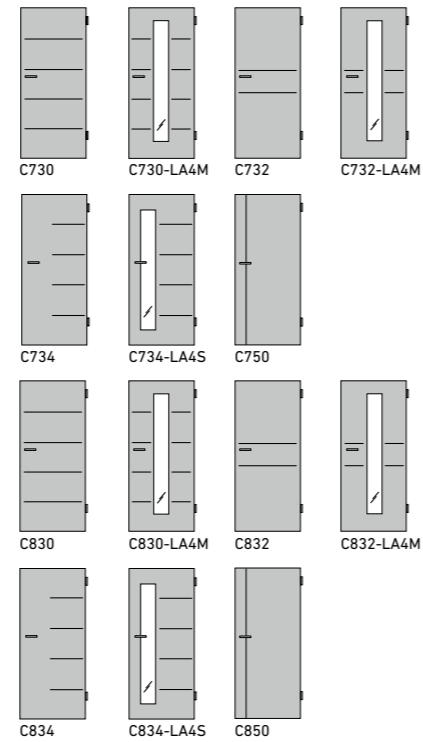

CORONA
CORONA