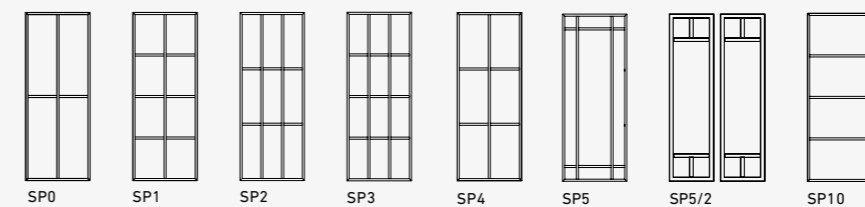

SPROSSENRAHMEN
MUNTIN FRAMES