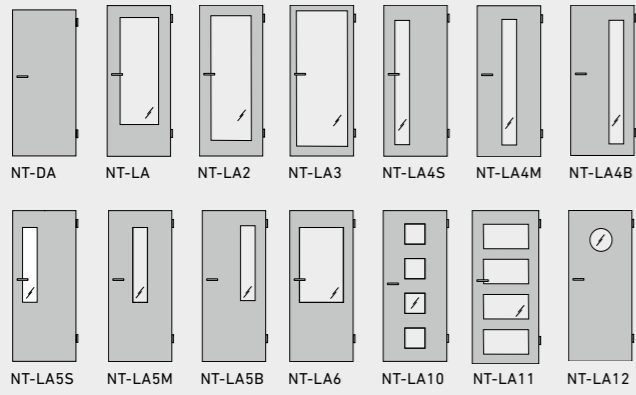

Gesamtübersicht NORMTÜREN-Programm

Overview of the STANDARD DOOR range

NORMTÜREN | STANDARD DOORS