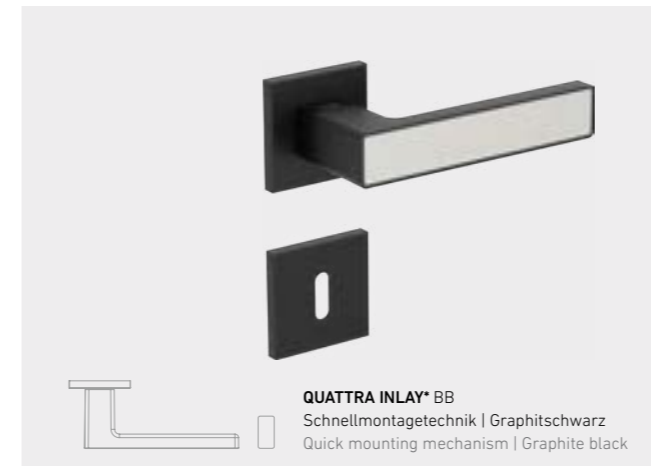

TOP MONO

smart2lock  
by GRIFFWERK

GARANT

Griffwerk

TOP

MONO

 <p><b>MONO BB</b> Schnellmontagetechnik   Graphitschwarz Quick mounting mechanism   Graphite black</p>	 <p><b>MONO BB</b> Schnellmontagetechnik   Edelstahl matt Quick mounting mechanism   Matte stainless steel</p>
 <p><b>smart2lock</b> by GRIFFWERK</p> <p><b>MONO</b> Schnellmontagetechnik   Graphitschwarz Quick mounting mechanism   Graphite black</p>	 <p><b>smart2lock</b> by GRIFFWERK</p> <p><b>MONO</b> Schnellmontagetechnik   Edelstahl matt Quick mounting mechanism   Matte stainless steel</p>
 <p><b>MONO GGT</b> Glastürbeschlag PURISTO S   Graphitschwarz Glass door fittings   Graphite black</p>	 <p><b>MONO GGT</b> Glastürbeschlag PURISTO S   Edelstahl matt Glass door fittings   Matte stainless steel</p>
 <p><b>smart2lock</b> by GRIFFWERK</p> <p><b>MONO GGT</b> Glastürbeschlag PURISTO S   Graphitschwarz Glass door fittings   Graphite black</p>	 <p><b>smart2lock</b> by GRIFFWERK</p> <p><b>MONO GGT</b> Glastürbeschlag PURISTO S   Edelstahl matt Glass door fittings   Matte stainless steel</p>