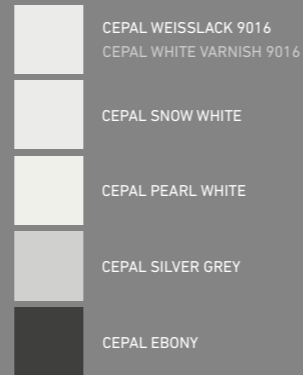

OBERFLÄCHEN
FINISHES