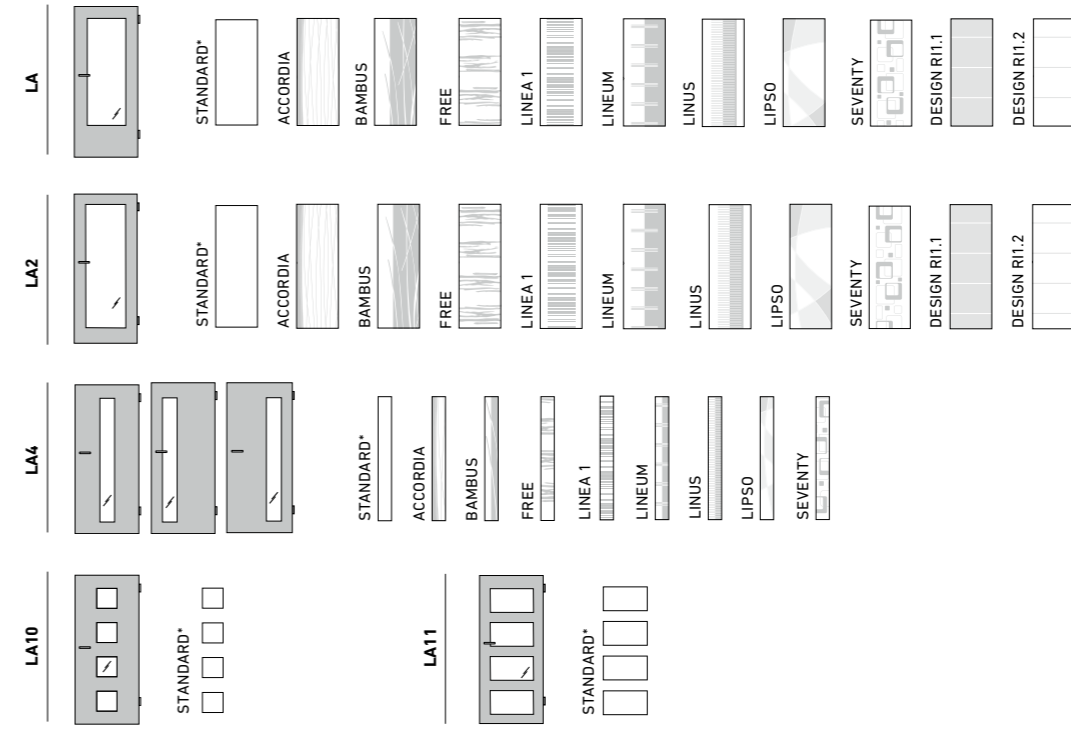

LICHTAUSSCHNITTGLÄSER
GLASS PANELS