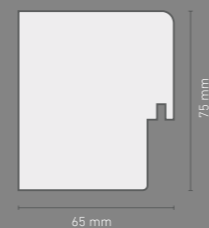

Blockrahmen und Blendrahmen

Block frames and blind frames

Aufbau Blockrahmen
Block frame construction

Wandprofil
Wall profile