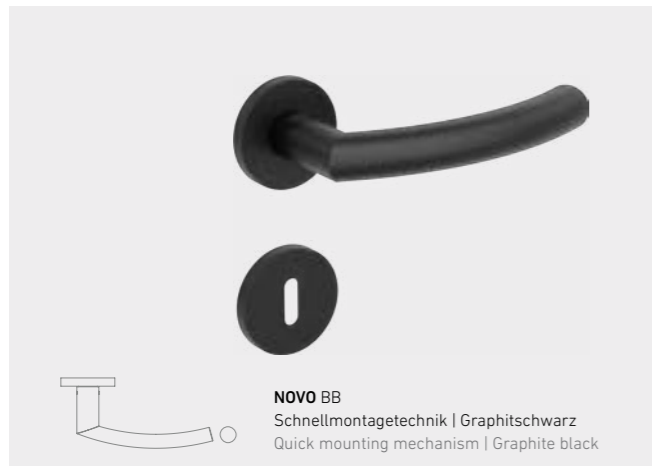

TOP MONO

smart2lock  
by GRIFFWERK

GARANT

Griffwerk

TOP

MONO

 <p><b>MONO BB</b> Schnellmontagetechnik   Graphitschwarz Quick mounting mechanism   Graphite black</p>	 <p><b>MONO BB</b> Schnellmontagetechnik   Edelstahl matt Quick mounting mechanism   Matte stainless steel</p>
 <p><b>smart2lock</b> by GRIFFWERK</p> <p><b>MONO</b> Schnellmontagetechnik   Graphitschwarz Quick mounting mechanism   Graphite black</p>	 <p><b>smart2lock</b> by GRIFFWERK</p> <p><b>MONO</b> Schnellmontagetechnik   Edelstahl matt Quick mounting mechanism   Matte stainless steel</p>
 <p><b>MONO GGT</b> Glastürbeschlag PURISTO S   Graphitschwarz Glass door fittings   Graphite black</p>	 <p><b>MONO GGT</b> Glastürbeschlag PURISTO S   Edelstahl matt Glass door fittings   Matte stainless steel</p>
 <p><b>smart2lock</b> by GRIFFWERK</p> <p><b>MONO GGT</b> Glastürbeschlag PURISTO S   Graphitschwarz Glass door fittings   Graphite black</p>	 <p><b>smart2lock</b> by GRIFFWERK</p> <p><b>MONO GGT</b> Glastürbeschlag PURISTO S   Edelstahl matt Glass door fittings   Matte stainless steel</p>