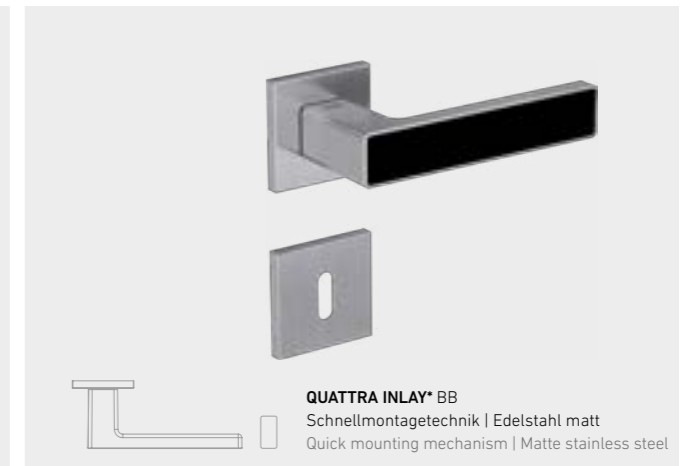

TOP MONO

smart2lock  
by GRIFFWERK

GARANT

Griffwerk

TOP

MONO

 <p><b>MONO BB</b> Schnellmontagetechnik   Graphitschwarz Quick mounting mechanism   Graphite black</p>	 <p><b>MONO BB</b> Schnellmontagetechnik   Edelstahl matt Quick mounting mechanism   Matte stainless steel</p>
 <p><b>smart2lock</b> by GRIFFWERK</p> <p><b>MONO</b> Schnellmontagetechnik   Graphitschwarz Quick mounting mechanism   Graphite black</p>	 <p><b>smart2lock</b> by GRIFFWERK</p> <p><b>MONO</b> Schnellmontagetechnik   Edelstahl matt Quick mounting mechanism   Matte stainless steel</p>
 <p><b>MONO GGT</b> Glastürbeschlag PURISTO S   Graphitschwarz Glass door fittings   Graphite black</p>	 <p><b>MONO GGT</b> Glastürbeschlag PURISTO S   Edelstahl matt Glass door fittings   Matte stainless steel</p>
 <p><b>smart2lock</b> by GRIFFWERK</p> <p><b>MONO GGT</b> Glastürbeschlag PURISTO S   Graphitschwarz Glass door fittings   Graphite black</p>	 <p><b>smart2lock</b> by GRIFFWERK</p> <p><b>MONO GGT</b> Glastürbeschlag PURISTO S   Edelstahl matt Glass door fittings   Matte stainless steel</p>