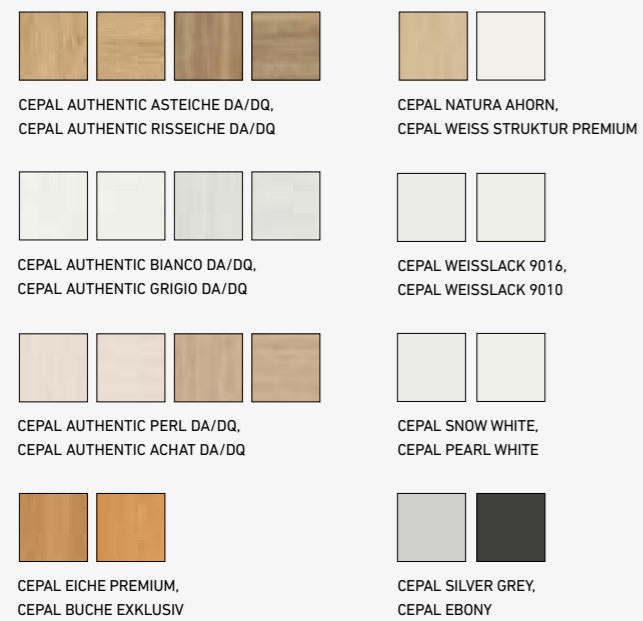

OBERFLÄCHEN | FINISHES