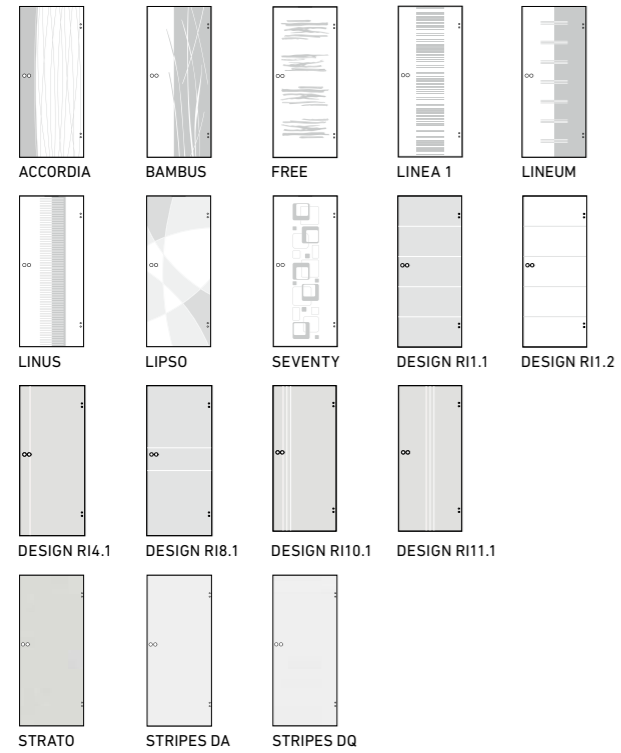

GANZGLASTÜREN DESIGN
ALL-GLASS DESIGN DOORS

SIEBDRUCK-VEREDELUNG | SCREEN PRINTED DÉCOR