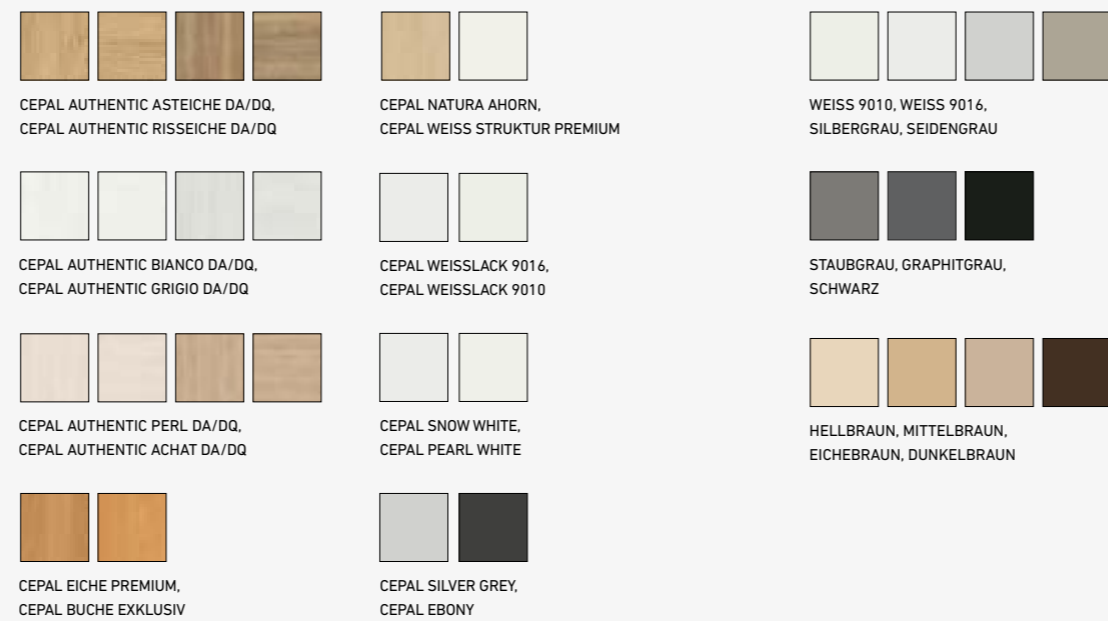

PREMIUMKANTEN | PREMIUM EDGES