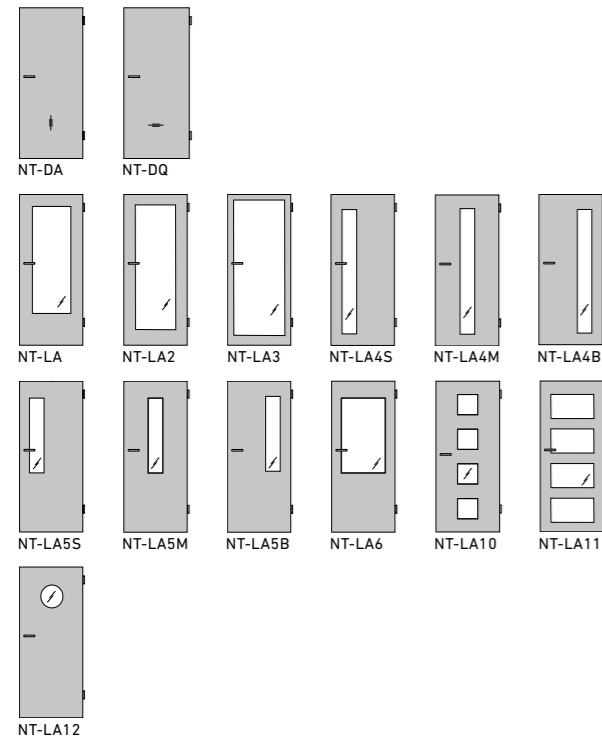

MODEL: HINGE COMBINATION V 3420 WF FOR WOODEN FRAMES

MODEL: HINGE COMBINATION V 4426 WF FOR WOODEN FRAMES

MODEL: HINGE COMBINATION V 8026 WF FOR STEEL FRAMES

NORMTÜREN  
STANDARD DOOR

CORONA  
CORONA

- DQ** Strukturrichtung DQ quer  
DQ texture direction horizontal
- DA** Strukturrichtung DA längs  
DA texture direction vertical
- LA** Lichtausschnitt  
Vision panel
- GG** Ganzglastür  
All-glass door
- Strukturrichtung DQ quer  
DQ texture direction horizontal
- Strukturrichtung DA längs  
DA texture direction vertical