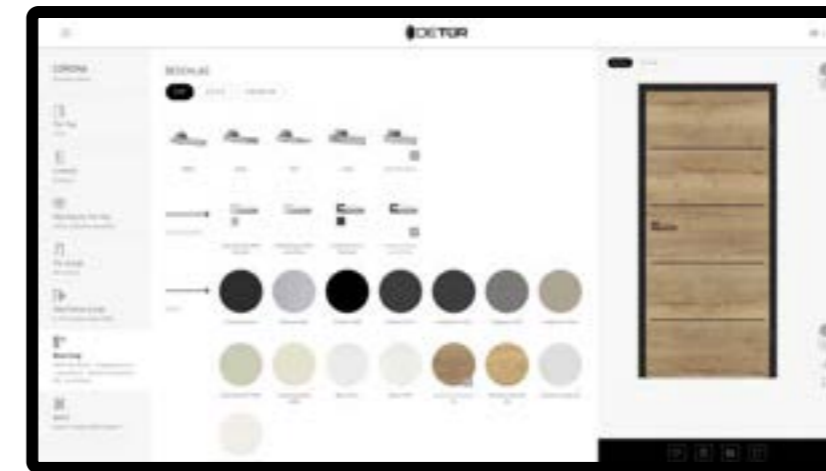

### BEQUEM DIE WUNSCHTÜR KONFIGURIEREN

In einer Türausstellung ist nur für eine bestimmte Anzahl an Modellen Platz. Nicht alle Varianten einer Tür können gezeigt werden. Um diese Lücke zu schließen, haben wir den Türen-Konfigurator „DIETÜR“ entwickelt. Hierüber haben Sie Zugriff auf über 1 Millionen Kombinationen einer Tür – und mit jedem Update werden es mehr. Ein Highlight bietet die Funktion „Tür im Raum darstellen“. So können Sie sich ihre Wunschtür besser in Ihrem Haus vorstellen.

### FREI KONFIGURIERBARE BESCHLÄGE, BÄNDER UND LISENEN

Sie haben alle Freiheiten, die Wirkung der verschiedenen Farben und Ausführungen zu testen. Wählen Sie ihren GRIFFWERK-Beschlag aus den Serien Top, Style und Premium. Ergänzen Sie die Wahl mit farblich abgestimmten Bändern und Lisenen.

### EINE RIESIGE AUSWAHL AN OBERFLÄCHEN

Im Konfigurator können Sie auf das komplette Oberflächensortiment zurückgreifen, sowie auf die Oberflächen im Bereich CePaL und G-TEC®. Testen Sie auch hier spannende Kombinationen aus unterschiedlichen Türoberflächen und Zargenoberflächen, einschließlich farblich passender Lisenen.