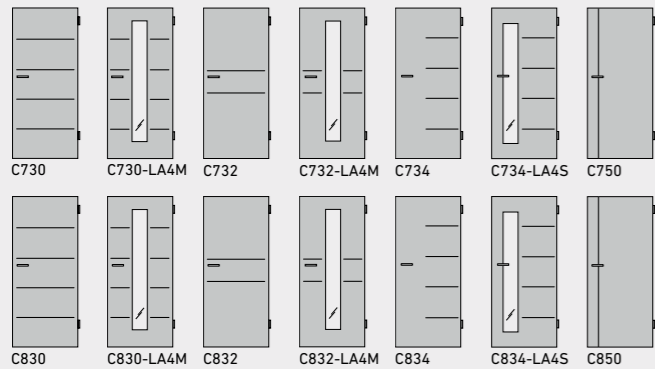

Gesamtübersicht DESIGNTÜREN-Programm

Overview of the STANDARD DOOR range

Strukturrichtung DQ quer
DQ texture direction horizontal

Strukturrichtung DA längs
DA texture direction vertical

CORONA | CORONA